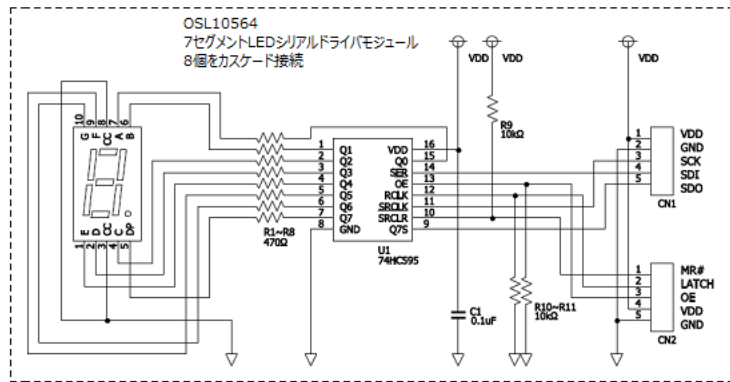

7セグメントLEDデジタル時計_温湿度計

Drawing by BSch3V

※1 SW2) ロータリーエンコーダ軸プッシュスイッチ

※2 LED-1, LED-2) ロータリーエンコーダ内蔵2色LED