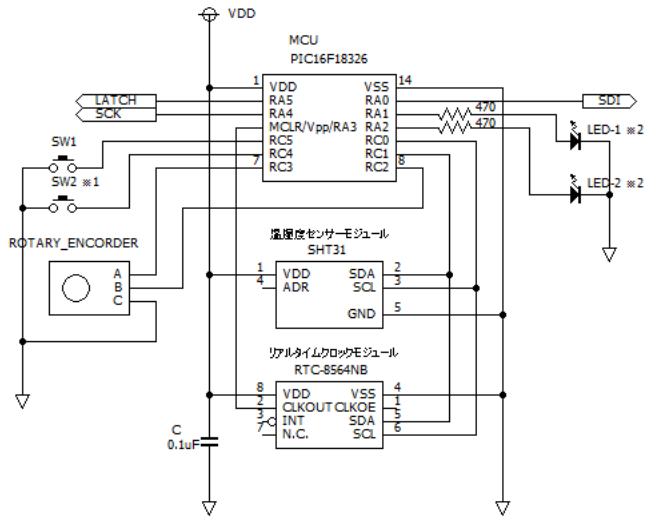

7セグメントLEDデジタル時計_温湿度計

Drawing by BSch3V

※1 SW2) ロータリーエンコーダ軸プッシュスイッチ

※2 LED-1, LED-2) ロータリーエンコーダ内蔵2色LED